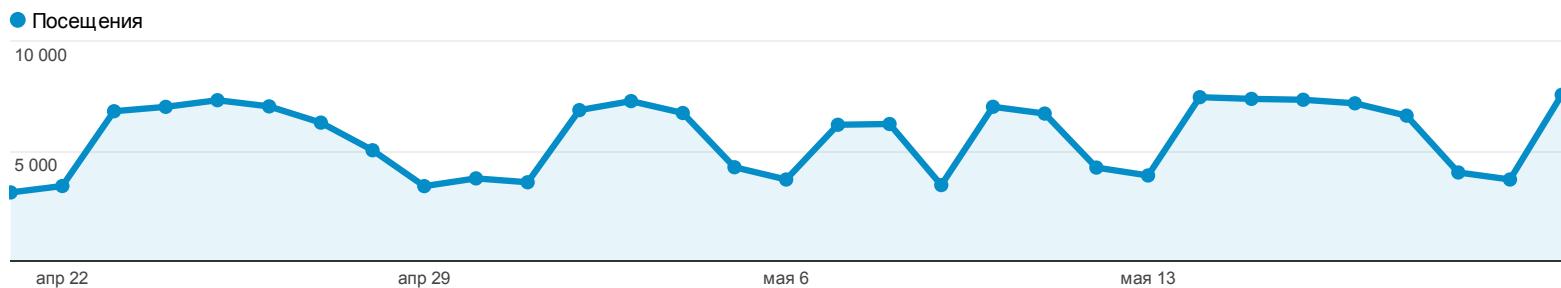

Посещаемость портала Команда профессионалов CREW

— посещения: 100,00 % от общего кол-ва

Исследование

New tab

Посещения

174 934

% от общего количества: 100,00 % (174 934)

Просмотры страниц

291 797

% от общего количества: 100,00 % (291 797)

Дата	Посещения	Просмотры страниц
1. 20120521	7 565	12 619
2. 20120514	7 459	12 768
3. 20120515	7 382	12 044
4. 20120516	7 342	12 249
5. 20120425	7 322	12 088
6. 20120503	7 281	12 060
7. 20120517	7 181	12 335
8. 20120426	7 041	11 751
9. 20120510	7 023	11 918
10. 20120424	7 020	11 988